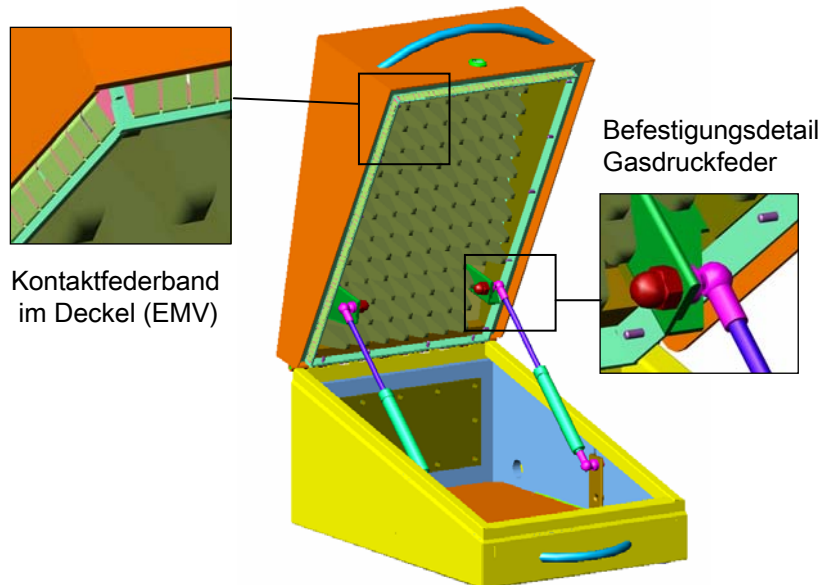

Telekommunikation Mobile

Handy-Prüfbox

Das ergonomische Design der RF Shield Box gestattet den problemlosen Zugriff auf zu testende Mobilfunktelefone. Die Box ist so gut abgeschirmt, dass keine externen Störsignale anderer Handys oder Basisstationen eindringen können.

Box komplett montiert inkl. Dämm-Matten, Kontaktfedern (EMV) und Antennenkabel. Ausgestattet mit Gasdruckfedern, Griffen und Schloss. Material: Aluminium, pulverbeschichtet und Siebdruck.

Ihr Nutzen:
Innovation, konsequente Umsetzung
und Lieferung einer individuellen Lösung.